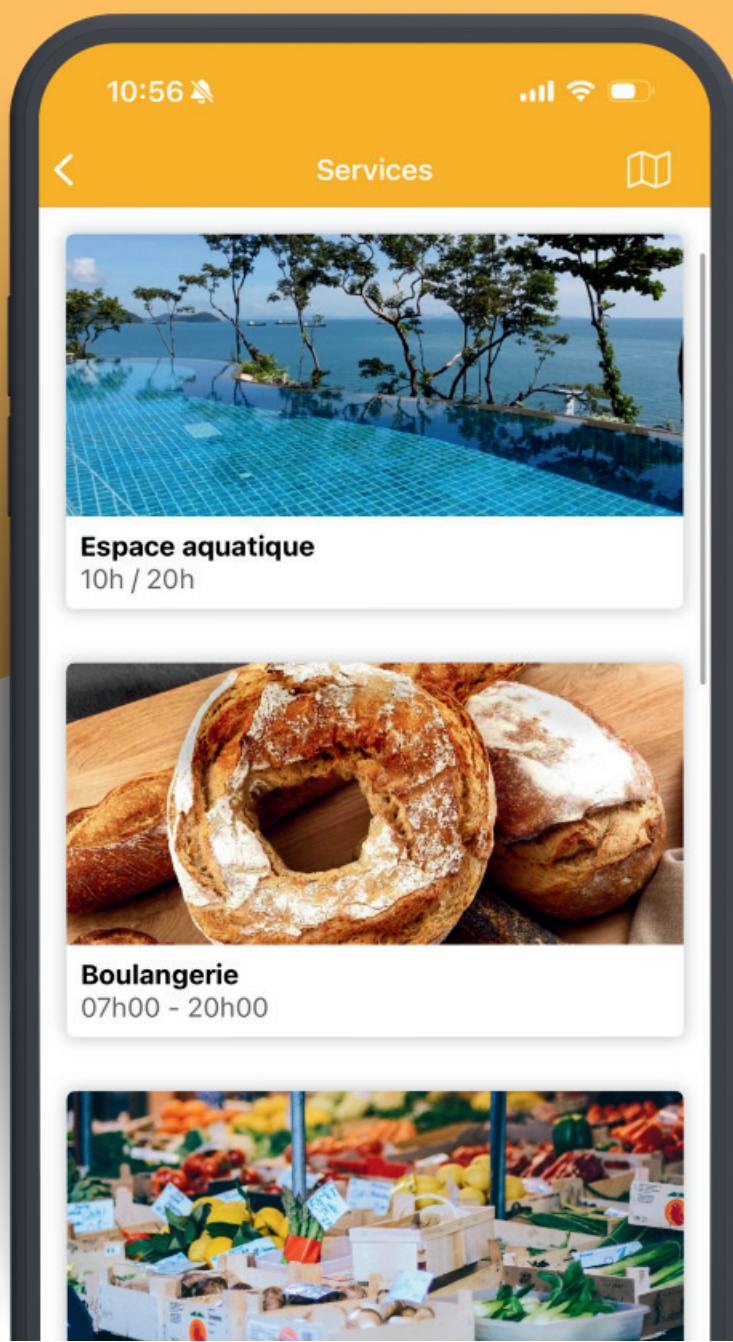

# L'APPLICATION DU CAMPING

Comment retrouver son séjour?

SCAN CODE

Scannez le QR code et téléchargez l'application en 1 clic

Identifiez-vous dans l'onglet "**mon profil**" situé en bas à droite

Créez votre compte pour une **1ère connexion**, sinon connectez-vous

Utilisez l'**email communiqué lors de votre réservation** pour retrouver votre séjour

# L'application du camping

Retrouvez les bons plans, les activités touristiques à faire aux alentours, le planning des animations...

Télécharger dans  
l'App Store

DISPONIBLE SUR  
Google Play

Scannez et  
téléchargez

# L'application du camping

Retrouvez les bons plans, les activités   
touristiques à faire aux alentours, le planning  
des animations...

SCAN CODE

Scannez le QR code et  
téléchargez l'application  
en 1 clic