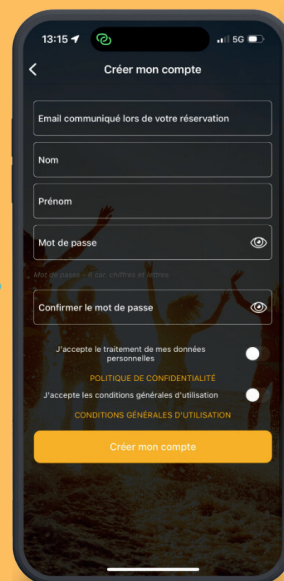

SCAN CODE

# L'application du camping

Retrouvez les bons plans, les activités   
touristiques à faire aux alentours, le planning  
des animations...

SCAN CODE

Scannez le QR code et  
téléchargez l'application  
en 1 clic

Identifiez-vous dans  
l'onglet "**mon profil**"  
situé en bas à droite

Créez votre compte pour  
une **1ère connexion**,  
sinon connectez-vous

Utilisez l'**email**  
**communiqué lors de**  
**votre réservation** pour  
retrouver votre séjour