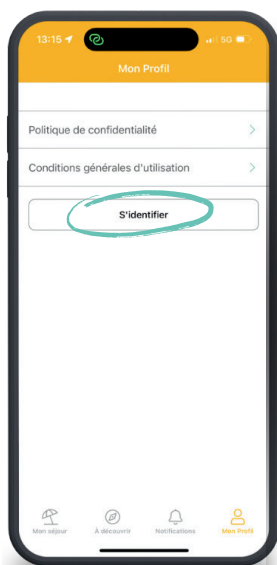

# L'APPLICATION DU CAMPING

Comment retrouver son séjour?

SCAN CODE

Scannez le QR code et téléchargez l'application en 1 clic

Identifiez-vous dans l'onglet "**mon profil**" situé en bas à droite

Créez votre compte pour une **1ère connexion**, sinon connectez-vous

Utilisez l'**email communiqué lors de votre réservation** pour retrouver votre séjour