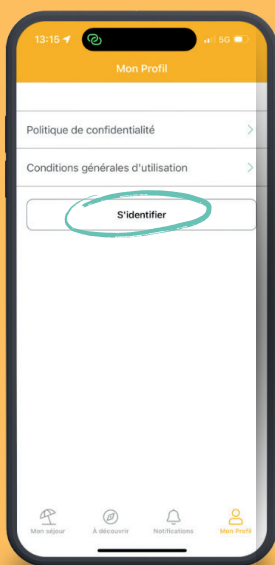

# L'APPLICATION DU CAMPING

Comment retrouver son séjour?

SCAN CODE

Scannez le QR code et téléchargez l'application en 1 clic

Identifiez-vous dans l'onglet "**mon profil**" situé en bas à droite

Créez votre compte pour une **1ère connexion**, sinon connectez-vous

# L'application du camping

Retrouvez les bons plans, les activités touristiques à faire aux alentours, le planning des animations...

Télécharger dans  
l'App Store

DISPONIBLE SUR  
Google Play

Scannez et  
téléchargez

SCAN CODE

# L'application du camping

Retrouvez les bons plans, les activités   
touristiques à faire aux alentours, le planning  
des animations...

SCAN CODE

Scannez le QR code et  
téléchargez l'application  
en 1 clic