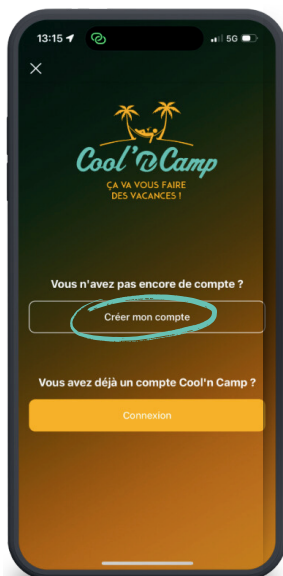

# L'APPLICATION DU CAMPING

Comment retrouver son séjour?

SCAN CODE

Scannez le QR code et téléchargez l'application en 1 clic

Identifiez-vous dans l'onglet "**mon profil**" situé en bas à droite

Créez votre compte pour une **1ère connexion**, sinon connectez-vous